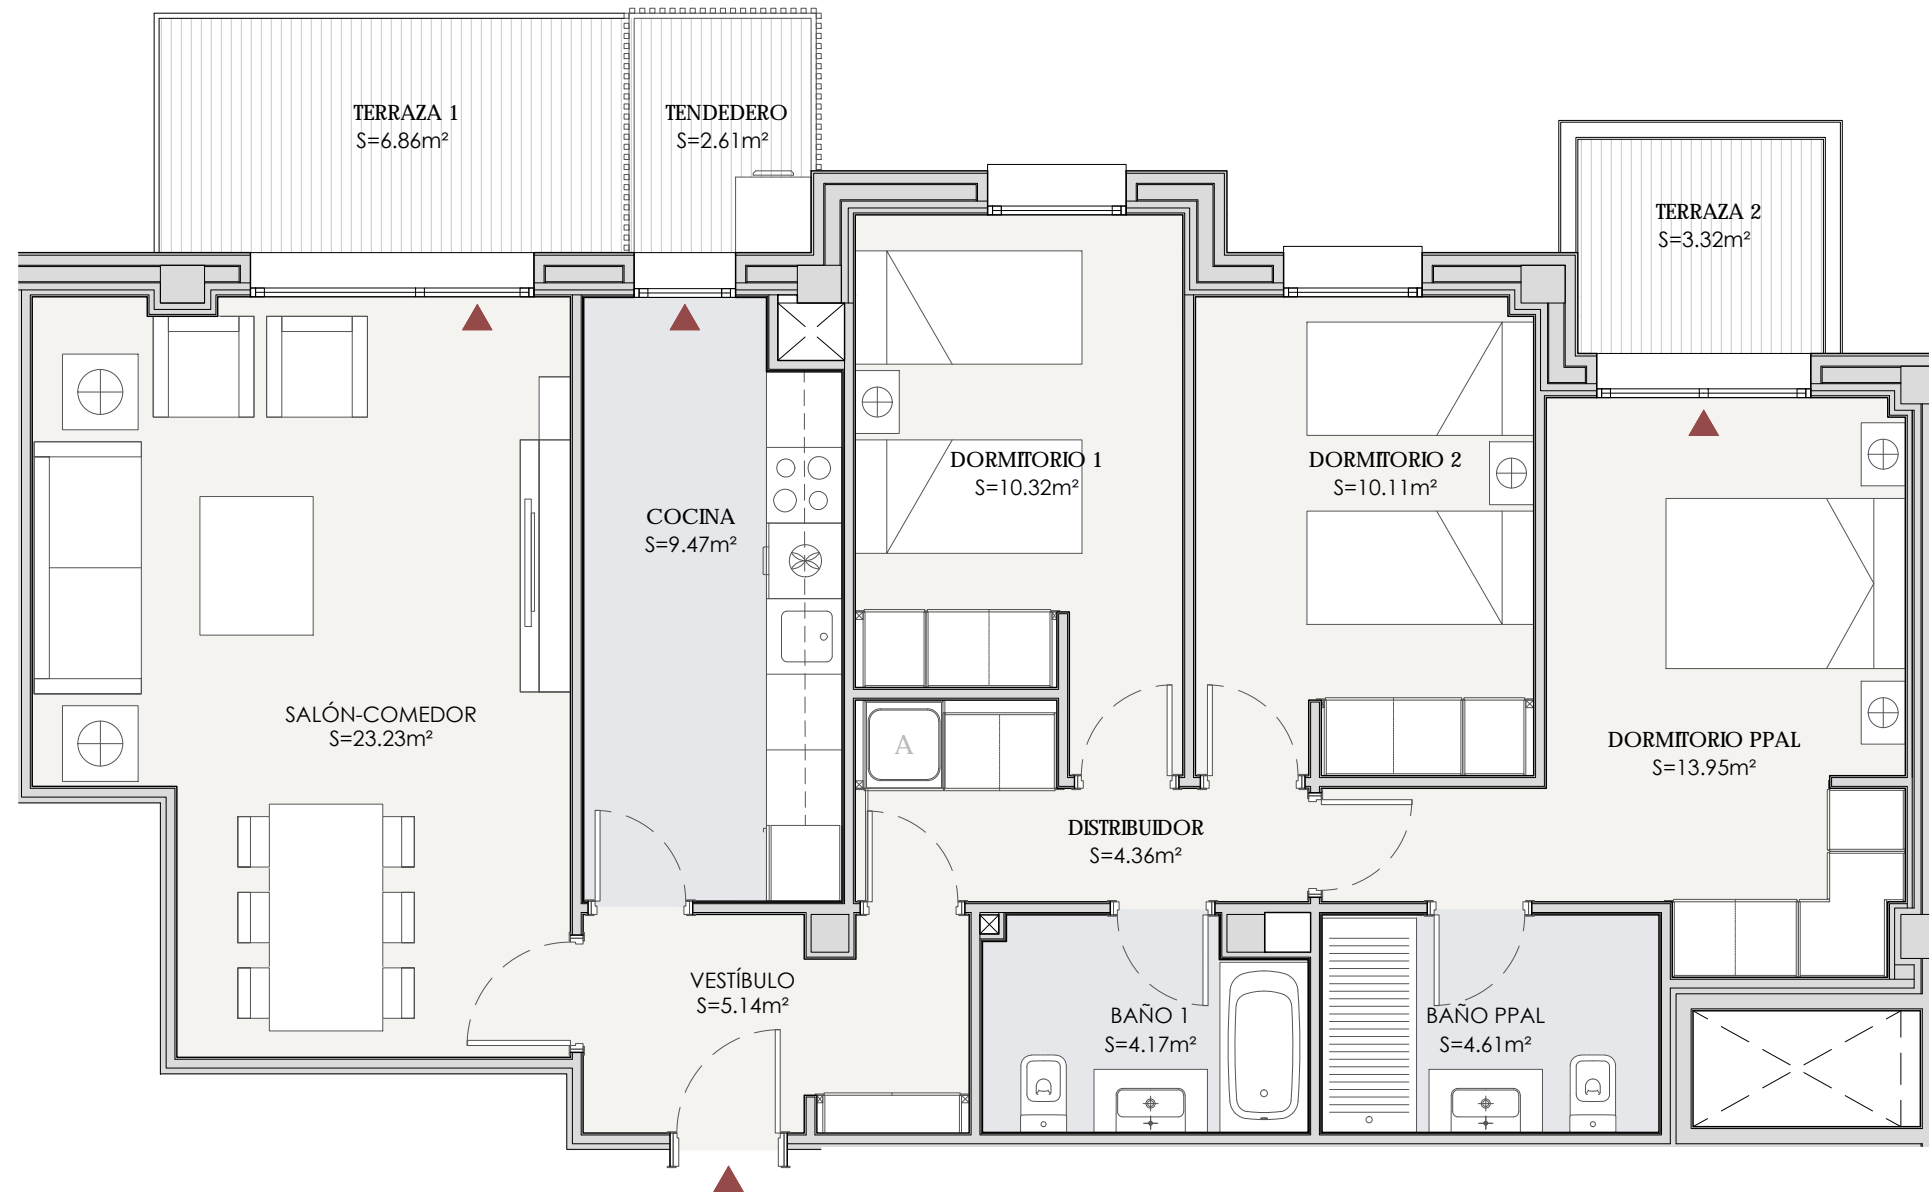

RESIDENCIAL

ALVEA

Calle de Blas de Lezo 26, 28, 30, 32, 34
COLMENAR VIEJO (MADRID)

Vivienda 10 3D
Portal A
Planta segunda
Puerta B

Superficie útil interior	85,36m ²
Superficie útil exterior	12,79m ²
Superficie útil total	98,15m ²
Superficie construida total*	113,21m²

* incluye parte proporcional de zonas comunes.

ARQUITECTOS

PROMUEVE

COMERCIALIZA

PROYECTO EN