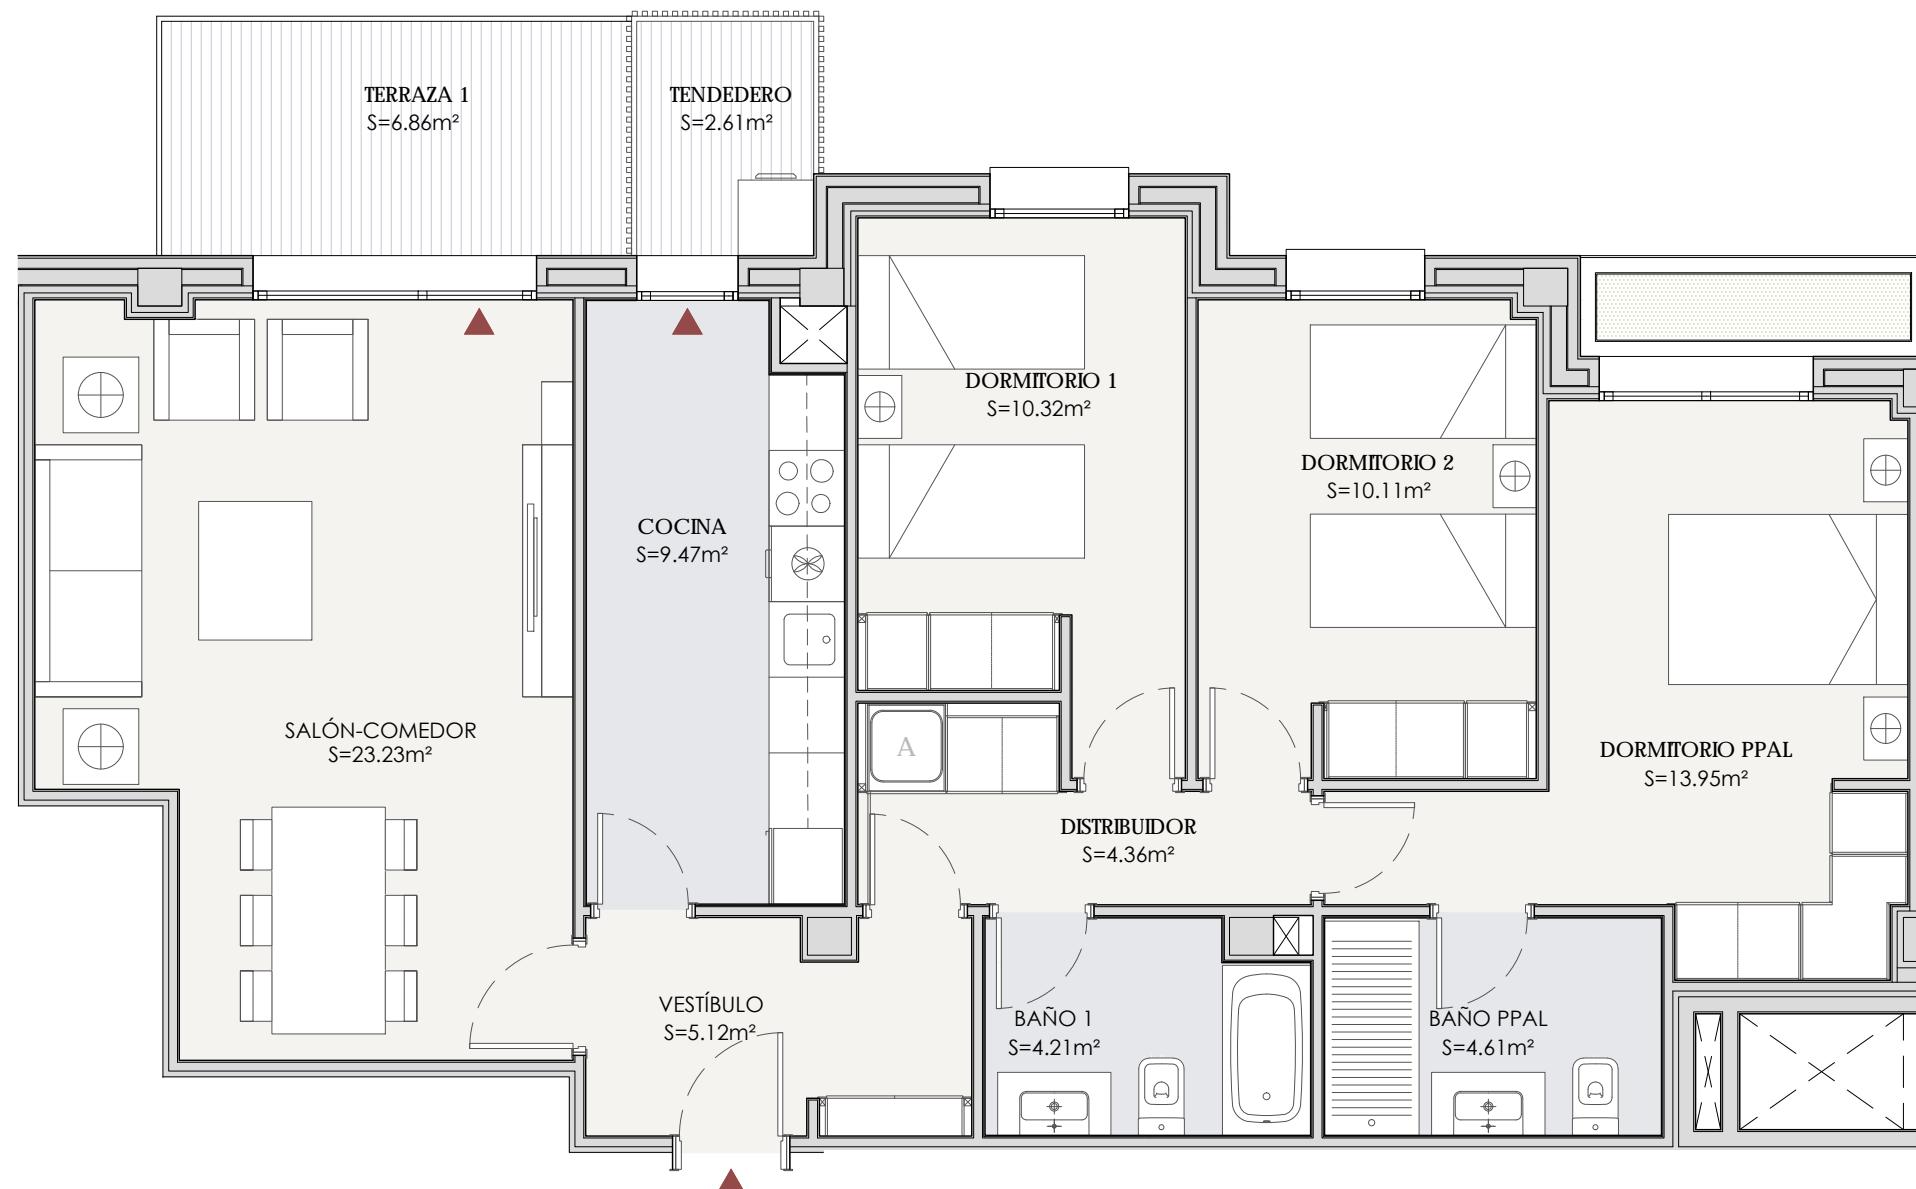

RESIDENCIAL

ALVEA

Calle de Blas de Lezo 26, 28, 30, 32, 34
COLMENAR VIEJO (MADRID)

Vivienda 46 3D
Portal D
Planta primera
Puerta B

Superficie útil interior	85,38m ²
Superficie útil exterior	9,47m ²
Superficie útil total	94,85m ²
Superficie construida total*	120,78m²

* incluye parte proporcional de zonas comunes.

ARQUITECTOS

PROMUEVE

COMERCIALIZA

PROYECTO EN